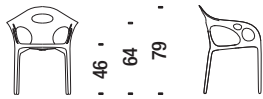

White

Black

PANT.395U
Fluo green

Sedia 050

Chair - Stuhl - Chaise

 0,4 m³  5 Kg

Sedia con schienale forato 156

Chair with perforated back - Stuhl mit loecher - Chaise avec dossier perforé

 0,4 m³  5 Kg

Poltroncina 061

Small armchair - Sessel Klein - Petit fauteuil

 0,4 m³  6 Kg

Tavolo tondo 0S1

Round table - Tisch rund - Table rond

 0,4 m³  20 Kg

Tavolo quadro 06P