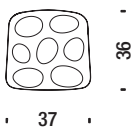

White

Black

PANT.395U
Fluo green

Sedia 050

Chair - Stuhl - Chaise

 0,4 m³  5 Kg

Sedia con schienale forato 156

Chair with perforated back - Stuhl mit loecher - Chaise avec dossier perforé

 0,4 m³  5 Kg

Poltroncina 061

Small armchair - Sessel Klein - Petit fauteuil

 0,4 m³  6 Kg

Tavolo tondo 0S1

Round table - Tisch rund - Table rond

 0,4 m³  20 Kg

Tavolo quadro 06P

Square table - Tisch viereckiger - Table carré

 0,4 m³  20 Kg

Cuscino per sedie 080

Cushion for chairs - Kissen für Stuhl - Coussin pour chaises

Cuscino per poltroncina 085

Cushion for small armchair - Kissen für Kleinem Sessel - Coussin pour petit fauteuil