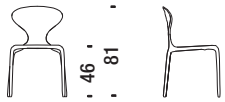

White

Black

PANT.395U
Fluo green

Sedia 050

Chair - Stuhl - Chaise

 0,4 m³  5 Kg

Sedia con schienale forato 156

Chair with perforated back - Stuhl mit loecher - Chaise avec dossier perforé

 0,4 m³  5 Kg

Poltroncina 061

Small armchair - Sessel Klein - Petit fauteuil

 0,4 m³  6 Kg

Tavolo tondo 0S1

Round table - Tisch rund - Table rond

 0,4 m³  20 Kg

Tavolo quadro 06P