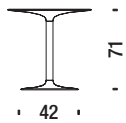

 0,4 m³  5 Kg

Poltroncina 061

Small armchair - Sessel Klein - Petit fauteuil

 0,4 m³  6 Kg

Tavolo tondo 0S1

Round table - Tisch rund - Table rond

 0,4 m³  20 Kg

Tavolo quadro 06P

Square table - Tisch viereckiger - Table carré

 0,4 m³  20 Kg

Cuscino per sedie 080

Cushion for chairs - Kissen für Stuhl - Coussin pour chaises

Cuscino per poltroncina 085

Cushion for small armchair - Kissen für Kleinem Sessel - Coussin pour petit fauteuil