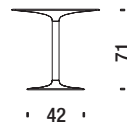

 0,4 m³  5 Kg

Poltroncina 061

Small armchair - Sessel Klein - Petit fauteuil

 0,4 m³  6 Kg

Tavolo tondo 0S1

Round table - Tisch rund - Table rond

 0,4 m³  20 Kg

Tavolo quadro 06P

Square table - Tisch viereckiger - Table carré

 0,4 m³  20 Kg

Cuscino per sedie 080

Cushion for chairs - Kissen für Stuhl - Coussin pour chaises

Cuscino per poltroncina 085

Cushion for small armchair - Kissen für Kleinem Sessel - Coussin pour petit fauteuil