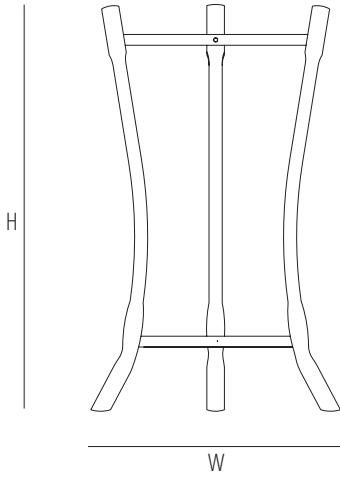

Bent beech-wood umbrella  
stand; available in lacquered  
wood with natural beech feet.  
Transparent neutral receptacle.

Porte-parapluies en hêtre cintré;  
disponible en laqué avec les  
pieds en hêtre naturel. Récipient  
couleur neutre transparent.

**OMCLOULGN**

Dimensions mm.

height 740 | width 406 | depth 406

	H	W	D	TH	AH
mm	740	406	406		
inch	29,1	15,9	15,9		

mm - inch  
 h 750 - 29,5  
 w 460 - 18,1  
 d 460 - 18,1

Verfuegbare Ausfuehrungen  
Finiture disponibili  
Available finishes  
Finitions disponibles