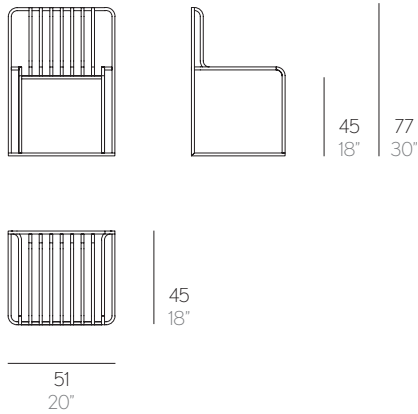

diabla

SILLA GRILL MUT Design

SILLA

Fabricado con estructura de aluminio termolacado texturizado. Apilable.

DINING CHAIR

Made with a powder-coated aluminium structure. Stackable.

Datos técnicos. Technical data

PESO. WEIGHT
4,10 Kg – 9,02 lbs

VOLUMEN. VOLUME
0,30 m3 – 10,59 ft3

Colores. Colours

Blanco
White

Rosa
Pink

Rojo
Red

Gris Claro
Light Gray

Antracita
Anthracite