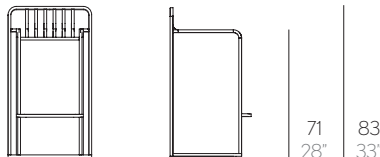

diabla

TABURETE ALTO GRILL MUT Design

TABURETE ALTO

Fabricado con estructura de aluminio termolacado texturizado.

HIGH STOOL

Made with a powder-coated aluminium structure.

Datos técnicos. Technical data

PESO. WEIGHT
3,50 Kg – 7,70 lbs

VOLUMEN. VOLUME
0,30 m3 – 10,59 ft3

Colores. Colours

Blanco
White

Rosa
Pink

Rojo
Red

Gris Claro
Light Gray

Antracita
Anthracite

Arena
Sand