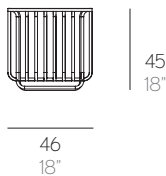

diabla

TABURETE ALTO GRILL MUT Design

TABURETE ALTO

Fabricado con estructura de aluminio termolacado texturizado.

HIGH STOOL

Made with a powder-coated aluminium structure.

Datos técnicos. Technical data

PESO. WEIGHT
3,50 Kg – 7,70 lbs

VOLUMEN. VOLUME
0,30 m3 – 10,59 ft3

Colores. Colours

Blanco
White

Rosa
Pink

Rojo
Red

Gris Claro
Light Gray

Antracita
Anthracite

Arena
Sand