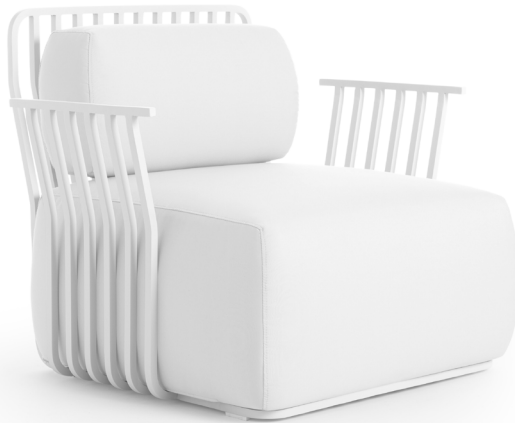

## SILLÓN CON BRAZOS GRILL MUT Design

### SILLÓN CON BRAZOS

Fabricado con estructura de aluminio termolacado texturizado. Gomaespuma de poliuretano recubierta con tejido hidrófugo. Tapicería desenfundable.

### LOUNGE ARMCHAIR

Made with a powder-coated aluminium structure. Polyurethane foam rubber covered with water-repellent fabric. Removable upholstery.