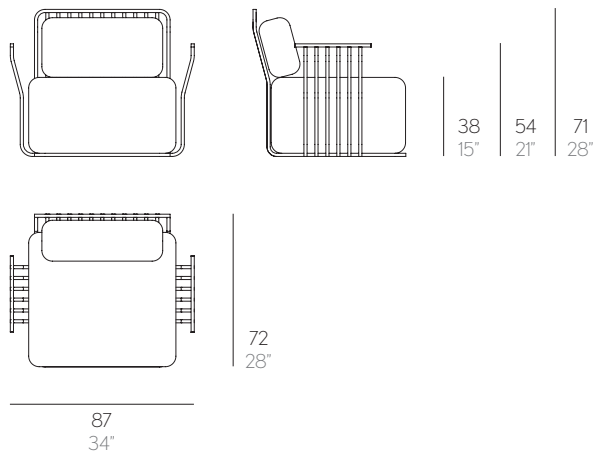

## SILLÓN CON BRAZOS GRILL MUT Design

### SILLÓN CON BRAZOS

Fabricado con estructura de aluminio termolacado texturizado. Gomaespuma de poliuretano recubierta con tejido hidrófugo. Tapicería desenfundable.

### Datos técnicos. Technical data

PESO. WEIGHT  
📦 16,00 Kg – 35,20 lbs

VOLUMEN. VOLUME  
📦 0,70 m<sup>3</sup> – 24,72 ft<sup>3</sup>