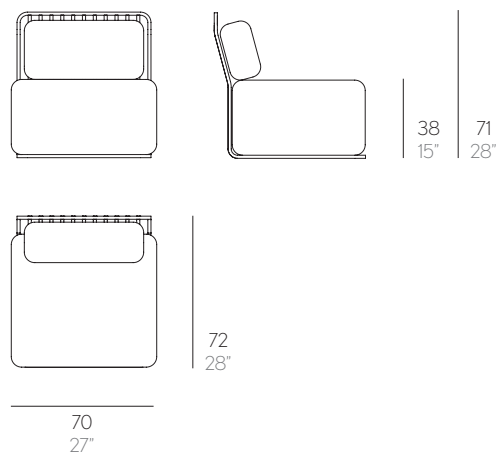

### Datos técnicos. Technical data

PESO. WEIGHT  
📦 14,00 Kg – 30,80 lbs

VOLUMEN. VOLUME  
📦 0,70 m<sup>3</sup> – 24,72 ft<sup>3</sup>