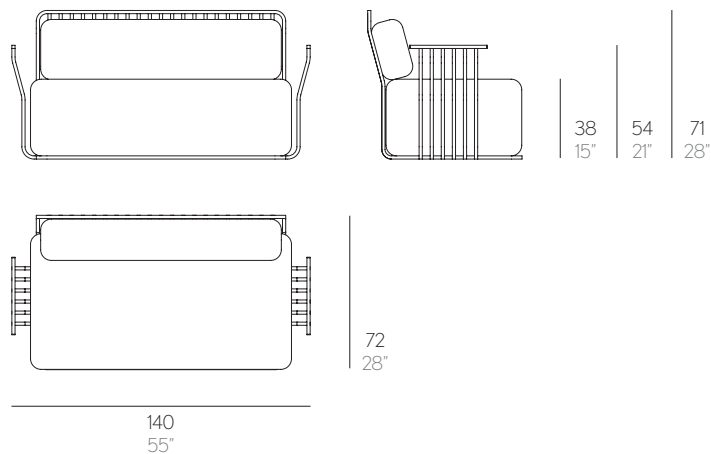

## SOFÁ CON BRAZOS GRILL MUT Design

### SOFÁ CON BRAZOS

Fabricado con estructura de aluminio termolacado texturizado. Gomaespuma de poliuretano recubierta con tejido hidrófugo. Tapicería desenfundable.

### Datos técnicos. Technical data

PESO. WEIGHT  
📦 26,00 Kg – 57,20 lbs

VOLUMEN. VOLUME  
📦 1,70 m3 – 60,03 ft3