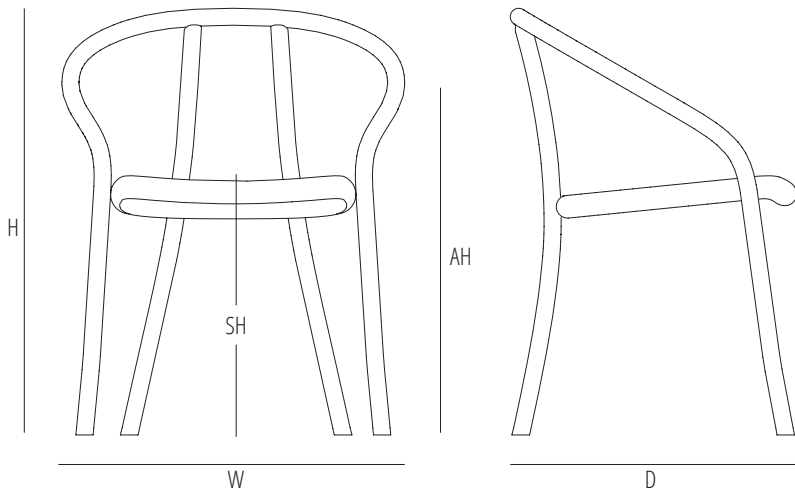

GUSTAV

TECHNISCHES BLATT
SCHEDA TECNICA
DATA SHEET
FICHE TECHNIQUE

GUSTAV

DESIGN GORDON GUILLAUMIER, 2014

Stuhl aus Buchenbugholz, stapelbar (Max. 4). Sitz aus Schichtholz oder gepolstert.

Sedia in faggio curvato, impilabile (Max. 4). Seduta in multistrato o imbottita.

Bent beech-wood stackable chair (max. 4). Plywood or upholstered seat.

Chaise en hêtre cintré, empilable (Max. 4). Assise en contreplaqué ou rembourrée.

SDGUSTLGN

Dimensions mm.

height 780 | width 590 | depth 520

SDGUSTLGN

Dimensions mm.

height 780 | width 590 | depth 520

	H	W	D	SH	AH
mm	780	590	520	460	600
inch	30,7	23,2	20,4	18,1	23,6

 Stackable max. 4
  1
  max. 2
  0,36
  4
  7
 

mm - inch
 h 960 - 37,7
 w 620 - 24,4
 d 600 - 23,6

	H	W	D	SH	AH
mm	780	590	520	460	600
inch	30,7	23,2	20,4	18,1	23,6

1 Pz/Pc: 60 cm. Linear x 140 cm h/width
 2 Pz/Pc: 60 cm. Linear x 140 cm h/width

 Stackable max. 4
  1
  max. 2
  0,36
  4
  7
 

mm - inch
 h 960 - 37,7
 w 620 - 24,4
 d 600 - 23,6