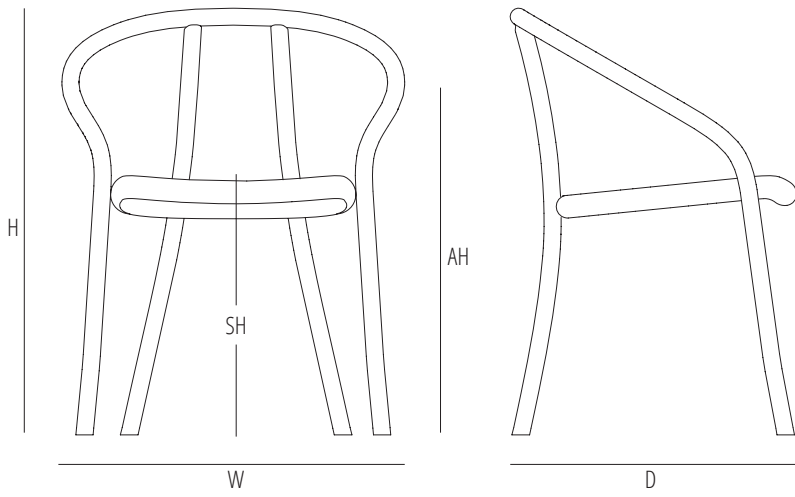

GUSTAV

TECHNISCHES BLATT
SCHEDA TECNICA
DATA SHEET
FICHE TECHNIQUE

GUSTAV

DESIGN GORDON GUILLAUMIER, 2014

Stuhl aus Buchenbugholz, stapelbar (Max. 4). Sitz aus Schichtholz oder gepolstert.

Sedia in faggio curvato, impilabile (Max. 4). Seduta in multistrato o imbottita.

Bent beech-wood stackable chair (max. 4). Plywood or upholstered seat.

Chaise en hêtre cintré, empilable (Max. 4). Assise en contreplaqué ou rembourrée.

SDGUSTLGN

Dimensions mm.

height 780 | width 590 | depth 520

SDGUSTLGN

Dimensions mm.

height 780 | width 590 | depth 520

	H	W	D	SH	AH
mm	780	590	520	460	600
inch	30,7	23,2	20,4	18,1	23,6

 Stackable max. 4
  1
  max. 2
  0,36
  4
  7
 

mm - inch
 h 960 - 37,7
 w 620 - 24,4
 d 600 - 23,6

	H	W	D	SH	AH
mm	780	590	520	460	600
inch	30,7	23,2	20,4	18,1	23,6

1 Pz/Pc: 60 cm. Linear x 140 cm h/width
 2 Pz/Pc: 60 cm. Linear x 140 cm h/width

 Stackable max. 4
  1
  max. 2
  0,36
  4
  7
 

mm - inch
 h 960 - 37,7
 w 620 - 24,4
 d 600 - 23,6