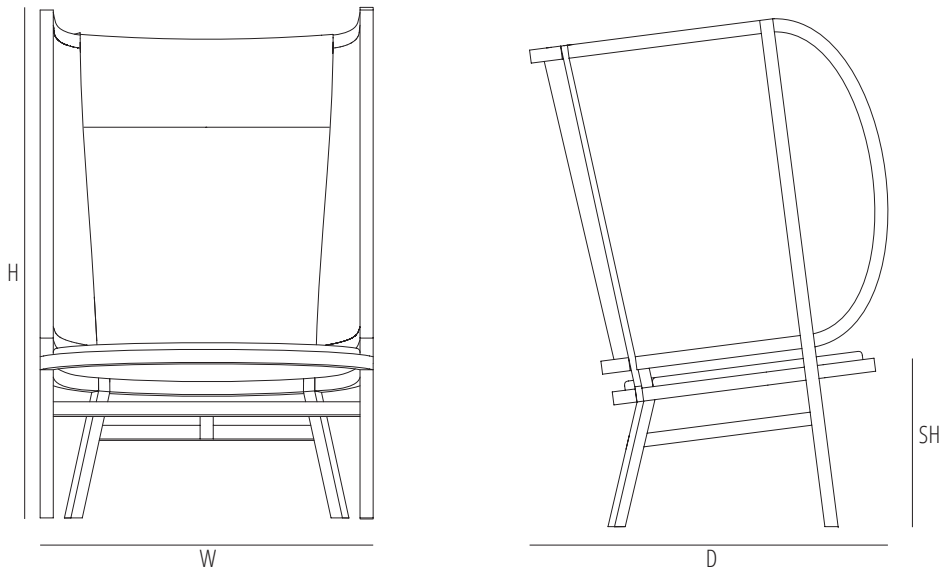

Bent beech-wood lounge chair. Upholstered seat and backrest with different density polyurethane foam filling and side elements in woven cane.

Fauteil lounge en hêtre cintré. Assise et dossier rembourrés en polyuréthane à densité différenciée avec oreilles en paille de Vienne.

**PLHIDETES**

Dimensions mm.

height 1770 | width 740 | depth 740

	H	W	D	SH	AH
mm	1170	740	740	390	
inch	46	29,1	29,1	15,3	

1 Pz/Pc: 2 mt. Linear x 140 cm h/width

 1	 max. 1	 0,87	 16	 22		mm - inch h 1200 - 47,2 w 850 - 33,4 d 850 - 33,4
--	---	---	---	--	--	--