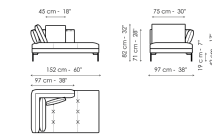

Height: 82cm

Center section sofa 150

Width: 150cm

Depth: 97cm

Height: 82cm

Center section sofa 95

Width: 95cm

Depth: 97cm

Height: 82cm

Penisola 190

Width: 190cm

Depth: 97cm

Height: 82cm

Penisola 150

Width: 150cm

Depth: 97cm

Height: 82cm

Meridiana

Width: 192cm

Depth: 97cm

Height: 82cm

Chaise longue

Width: 152cm

Depth: 97cm

Height: 82cm

Pouf 150 x 95  
Width: 150cm  
Depth: 95cm  
Height: 42cm

Pouf 95 x 95  
Width: 95cm  
Depth: 95cm  
Height: 42cm

Cushion  
Width: 45cm  
Depth: 45cm  
Height: -cm

Coffe table 148 x 33  
Width: 148cm  
Depth: 33cm  
Height: 45cm