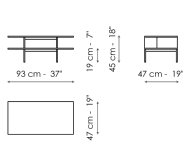

Height: 82cm

Penisola 190

Width: 190cm

Depth: 97cm

Height: 82cm

Penisola 150

Width: 150cm

Depth: 97cm

Height: 82cm

Meridiana

Width: 192cm

Depth: 97cm

Height: 82cm

Chaise longue

Width: 152cm

Depth: 97cm

Height: 82cm

Pouf 150 x 95  
Width: 150cm  
Depth: 95cm  
Height: 42cm

Pouf 95 x 95  
Width: 95cm  
Depth: 95cm  
Height: 42cm

Cushion  
Width: 45cm  
Depth: 45cm  
Height: -cm

Coffe table 148 x 33  
Width: 148cm  
Depth: 33cm  
Height: 45cm

Coffe table 93 x 33  
Width: 93cm  
Depth: 33cm  
Height: 45cm

Coffe table 93 x 47  
Width: 93cm  
Depth: 47cm  
Height: 45cm

Combination  
Width: 337cm  
Depth: 97cm  
Height: 82cm

Combination  
Width: 352cm  
Depth: 152cm  
Height: 82cm