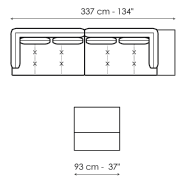

Height: 82cm

Penisola 190

Width: 190cm

Depth: 97cm

Height: 82cm

Penisola 150

Width: 150cm

Depth: 97cm

Height: 82cm

Meridiana

Width: 192cm

Depth: 97cm

Height: 82cm

Chaise longue

Width: 152cm

Depth: 97cm

Height: 82cm

Pouf 150 x 95  
Width: 150cm  
Depth: 95cm  
Height: 42cm

Pouf 95 x 95  
Width: 95cm  
Depth: 95cm  
Height: 42cm

Cushion  
Width: 45cm  
Depth: 45cm  
Height: -cm

Coffe table 148 x 33  
Width: 148cm  
Depth: 33cm  
Height: 45cm

Coffe table 93 x 33  
Width: 93cm  
Depth: 33cm  
Height: 45cm

Coffe table 93 x 47  
Width: 93cm  
Depth: 47cm  
Height: 45cm

Combination  
Width: 337cm  
Depth: 97cm  
Height: 82cm

Combination  
Width: 352cm  
Depth: 152cm  
Height: 82cm