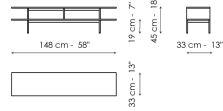

Height: 82cm

Penisola 190

Width: 190cm

Depth: 97cm

Height: 82cm

Penisola 150

Width: 150cm

Depth: 97cm

Height: 82cm

Meridiana

Width: 192cm

Depth: 97cm

Height: 82cm

Chaise longue

Width: 152cm

Depth: 97cm

Height: 82cm

Pouf 150 x 95  
Width: 150cm  
Depth: 95cm  
Height: 42cm

Pouf 95 x 95  
Width: 95cm  
Depth: 95cm  
Height: 42cm

Cushion  
Width: 45cm  
Depth: 45cm  
Height: -cm

Coffe table 148 x 33  
Width: 148cm  
Depth: 33cm  
Height: 45cm

Coffe table 93 x 33  
Width: 93cm  
Depth: 33cm  
Height: 45cm

Coffe table 93 x 47  
Width: 93cm  
Depth: 47cm  
Height: 45cm

Combination  
Width: 337cm  
Depth: 97cm  
Height: 82cm

Combination  
Width: 352cm  
Depth: 152cm  
Height: 82cm