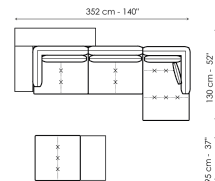

Height: 82cm

Penisola 190

Width: 190cm

Depth: 97cm

Height: 82cm

Penisola 150

Width: 150cm

Depth: 97cm

Height: 82cm

Meridiana

Width: 192cm

Depth: 97cm

Height: 82cm

Chaise longue

Width: 152cm

Depth: 97cm

Height: 82cm

Pouf 150 x 95  
Width: 150cm  
Depth: 95cm  
Height: 42cm

Pouf 95 x 95  
Width: 95cm  
Depth: 95cm  
Height: 42cm

Cushion  
Width: 45cm  
Depth: 45cm  
Height: -cm

Coffe table 148 x 33  
Width: 148cm  
Depth: 33cm  
Height: 45cm

Coffe table 93 x 33  
Width: 93cm  
Depth: 33cm  
Height: 45cm

Coffe table 93 x 47  
Width: 93cm  
Depth: 47cm  
Height: 45cm

Combination  
Width: 337cm  
Depth: 97cm  
Height: 82cm

Combination  
Width: 352cm  
Depth: 152cm  
Height: 82cm