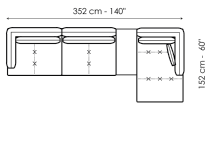

Height: 82cm

Penisola 190

Width: 190cm

Depth: 97cm

Height: 82cm

Penisola 150

Width: 150cm

Depth: 97cm

Height: 82cm

Meridiana

Width: 192cm

Depth: 97cm

Height: 82cm

Chaise longue

Width: 152cm

Depth: 97cm

Height: 82cm

Pouf 150 x 95  
Width: 150cm  
Depth: 95cm  
Height: 42cm

Pouf 95 x 95  
Width: 95cm  
Depth: 95cm  
Height: 42cm

Cushion  
Width: 45cm  
Depth: 45cm  
Height: -cm

Coffe table 148 x 33  
Width: 148cm  
Depth: 33cm  
Height: 45cm

Coffe table 93 x 33  
Width: 93cm  
Depth: 33cm  
Height: 45cm

Coffe table 93 x 47  
Width: 93cm  
Depth: 47cm  
Height: 45cm

Combination  
Width: 337cm  
Depth: 97cm  
Height: 82cm

Combination  
Width: 352cm  
Depth: 152cm  
Height: 82cm