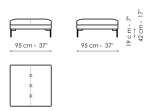

Height: 82cm

Center section sofa 150

Width: 150cm

Depth: 97cm

Height: 82cm

Center section sofa 95

Width: 95cm

Depth: 97cm

Height: 82cm

Penisola 190

Width: 190cm

Depth: 97cm

Height: 82cm

Penisola 150

Width: 150cm

Depth: 97cm

Height: 82cm

Meridiana

Width: 192cm

Depth: 97cm

Height: 82cm

Chaise longue

Width: 152cm

Depth: 97cm

Height: 82cm

Pouf 150 x 95  
Width: 150cm  
Depth: 95cm  
Height: 42cm

Pouf 95 x 95  
Width: 95cm  
Depth: 95cm  
Height: 42cm

Cushion  
Width: 45cm  
Depth: 45cm  
Height: -cm

Coffe table 148 x 33  
Width: 148cm  
Depth: 33cm  
Height: 45cm