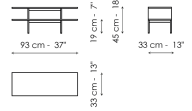

Height: 82cm

Penisola 190

Width: 190cm

Depth: 97cm

Height: 82cm

Penisola 150

Width: 150cm

Depth: 97cm

Height: 82cm

Meridiana

Width: 192cm

Depth: 97cm

Height: 82cm

Chaise longue

Width: 152cm

Depth: 97cm

Height: 82cm

Pouf 150 x 95  
Width: 150cm  
Depth: 95cm  
Height: 42cm

Pouf 95 x 95  
Width: 95cm  
Depth: 95cm  
Height: 42cm

Cushion  
Width: 45cm  
Depth: 45cm  
Height: -cm

Coffe table 148 x 33  
Width: 148cm  
Depth: 33cm  
Height: 45cm

Coffe table 93 x 33  
Width: 93cm  
Depth: 33cm  
Height: 45cm

Coffe table 93 x 47  
Width: 93cm  
Depth: 47cm  
Height: 45cm

Combination  
Width: 337cm  
Depth: 97cm  
Height: 82cm

Combination  
Width: 352cm  
Depth: 152cm  
Height: 82cm