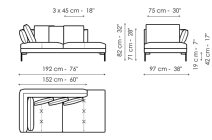

Height: 82cm

Center section sofa 150

Width: 150cm

Depth: 97cm

Height: 82cm

Center section sofa 95

Width: 95cm

Depth: 97cm

Height: 82cm

Penisola 190

Width: 190cm

Depth: 97cm

Height: 82cm

Penisola 150

Width: 150cm

Depth: 97cm

Height: 82cm

Meridiana

Width: 192cm

Depth: 97cm

Height: 82cm

Chaise longue

Width: 152cm

Depth: 97cm

Height: 82cm

Pouf 150 x 95  
Width: 150cm  
Depth: 95cm  
Height: 42cm

Pouf 95 x 95  
Width: 95cm  
Depth: 95cm  
Height: 42cm

Cushion  
Width: 45cm  
Depth: 45cm  
Height: -cm

Coffe table 148 x 33  
Width: 148cm  
Depth: 33cm  
Height: 45cm