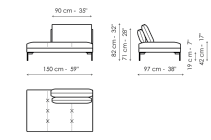

Height: 82cm

Center section sofa 150

Width: 150cm

Depth: 97cm

Height: 82cm

Center section sofa 95

Width: 95cm

Depth: 97cm

Height: 82cm

Penisola 190

Width: 190cm

Depth: 97cm

Height: 82cm

Penisola 150

Width: 150cm

Depth: 97cm

Height: 82cm

Meridiana

Width: 192cm

Depth: 97cm

Height: 82cm

Chaise longue

Width: 152cm

Depth: 97cm

Height: 82cm

Pouf 150 x 95  
Width: 150cm  
Depth: 95cm  
Height: 42cm

Pouf 95 x 95  
Width: 95cm  
Depth: 95cm  
Height: 42cm

Cushion  
Width: 45cm  
Depth: 45cm  
Height: -cm

Coffe table 148 x 33  
Width: 148cm  
Depth: 33cm  
Height: 45cm