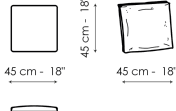

Height: 82cm

Center section sofa 150

Width: 150cm

Depth: 97cm

Height: 82cm

Center section sofa 95

Width: 95cm

Depth: 97cm

Height: 82cm

Penisola 190

Width: 190cm

Depth: 97cm

Height: 82cm

Penisola 150

Width: 150cm

Depth: 97cm

Height: 82cm

Meridiana

Width: 192cm

Depth: 97cm

Height: 82cm

Chaise longue

Width: 152cm

Depth: 97cm

Height: 82cm

Pouf 150 x 95  
Width: 150cm  
Depth: 95cm  
Height: 42cm

Pouf 95 x 95  
Width: 95cm  
Depth: 95cm  
Height: 42cm

Cushion  
Width: 45cm  
Depth: 45cm  
Height: -cm

Coffe table 148 x 33  
Width: 148cm  
Depth: 33cm  
Height: 45cm