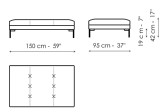

Height: 82cm

Center section sofa 150

Width: 150cm

Depth: 97cm

Height: 82cm

Center section sofa 95

Width: 95cm

Depth: 97cm

Height: 82cm

Penisola 190

Width: 190cm

Depth: 97cm

Height: 82cm

Penisola 150

Width: 150cm

Depth: 97cm

Height: 82cm

Meridiana

Width: 192cm

Depth: 97cm

Height: 82cm

Chaise longue

Width: 152cm

Depth: 97cm

Height: 82cm

Pouf 150 x 95  
Width: 150cm  
Depth: 95cm  
Height: 42cm

Pouf 95 x 95  
Width: 95cm  
Depth: 95cm  
Height: 42cm

Cushion  
Width: 45cm  
Depth: 45cm  
Height: -cm

Coffe table 148 x 33  
Width: 148cm  
Depth: 33cm  
Height: 45cm