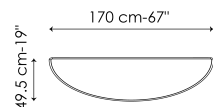

Data sheet

Arbor console 110
Width: 110cm
Depth: 45cm
Height: 75cm

Arbor console 170
Width: 170cm
Depth: 49,5cm
Height: 76cm