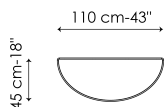

Data sheet

Arbor console 110
Width: 110cm
Depth: 45cm
Height: 75cm

Arbor console 170
Width: 170cm
Depth: 49,5cm
Height: 76cm