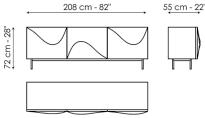

# Data sheet

Width: 208cm

Depth: 55cm

Height: 72cm