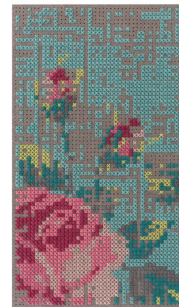

CANEVAS SPACE

ALFOMBRAS FLOWERS. RUGS

design by Charlotte Lancelot

-  **Composición fibras. Fibre composition:**
100% lana virgen.
100% new wool.
-  **Peso total aprox. Total aprox. weight:**
3,8 Kg/m² / 0,78 lbs/ft²
-  **Altura total aprox. Total aprox. height:**
20 mm / 0.78"
-  **Técnica de fabricación. Manufacturing technique:**
Fielto.
Felted wool.
-  **No disponible en medidas especiales.**
Custom sizes are not available.
-  **Por favor, consulte las instrucciones de limpieza específicas del producto.**
Please, consult the specific cleaning instructions of the product.

145
4'9"

80
2'8"

80x145 cm / 2'8"x4'9"

📦 5 Kg / 11 lbs

📦 0,03 m³ / 1.13 ft³

240
7'11"

170
5'7"

170x240 cm / 5'7"x7'11"

📦 16 Kg / 35.2 lbs

📦 0,08 m³ / 2.82 ft³

300
9'10"

200
6'7"

200x300 cm / 6'7"x9'10"

📦 21,5 Kg / 47.3 lbs

📦 0,15 m³ / 5.40 ft³

Colores disponibles. Available colours.

Color. Colour.

Natural.