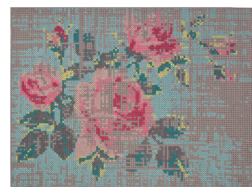

CANEVAS SPACE

ALFOMBRAS FLOWERS. RUGS

design by Charlotte Lancelot

-  **Composición fibras. Fibre composition:**
100% lana virgen.
100% new wool.
-  **Peso total aprox. Total aprox. weight:**
3,8 Kg/m² / 0,78 lbs/ft²
-  **Altura total aprox. Total aprox. height:**
20 mm / 0.78"
-  **Técnica de fabricación. Manufacturing technique:**
Fielto.
Felted wool.
-  **No disponible en medidas especiales.**
Custom sizes are not available.
-  **Por favor, consulte las instrucciones de limpieza específicas del producto.**
Please, consult the specific cleaning instructions of the product.

📦 16 Kg / 35.2 lbs

📦 0,08 m³ / 2.82 ft³

300
9'10"

200
6'7"

200x300 cm / 6'7"x9'10"

📦 21,5 Kg / 47.3 lbs

📦 0,15 m³ / 5.40 ft³

Colores disponibles. Available colours.

Color. Colour.

Natural.