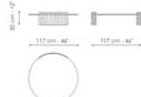

Data sheet

Harpe Ø40 x H43

Width:40cm
Depth:40cm
Height:43cm

Harpe Ø40 x H50

Width:40cm
Depth:40cm
Height:50cm

Harpe Ø50 x H43

Width:50cm
Depth:50cm
Height:43cm

Harpe Ø50 x H50

Width:50cm
Depth:50cm
Height:50cm

Harpe Ø97 x H30

Width:97cm
Depth:97cm
Height:30cm

Harpe Ø97 x H37

Width:97cm
Depth:97cm
Height:37cm

Harpe Ø117 x H30

Width:117cm
Depth:117cm
Height:30cm

Top