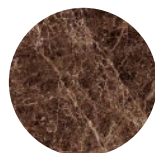

FINITURE PIANO | TOP FINISHES

GRES PORCELLANATO | PORCELAIN STONEWARE

Statuario Bianco

Tafu

Ceppo di Cré
Grey

Emperador

Calacatta Black

MARMO | MARBLE

Palladio Doge

Palladio Moro

LEGNO | WOOD

Frassino
Ash

Frassino Tinto Noce
Ash Stained Walnut

Frassino Nero
Black Ash

FINITURE STRUTTURA | STRUCTURE FINISHES

LEGNO | WOOD

Frassino
Ash

Frassino Tinto Noce
Ash Stained Walnut

Frassino Nero
Black Ash