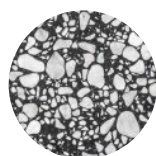

DIMENSIONI | DIMENSIONS

lunghezza | width: 240 cm
larghezza | depth: 130 cm
altezza | height: 75 cm

lunghezza | width: 260 cm
larghezza | depth: 130 cm
altezza | height: 75 cm

lunghezza | width: 300 cm
larghezza | depth: 130 cm
altezza | height: 75 cm

FINITURE PIANO | TOP FINISHES

GRES PORCELLANATO | PORCELAIN STONEWARE

Statuario Bianco

Tafu

Ceppo di Cré
Grey

Emperador

Calacatta Black

MARMO | MARBLE

Palladio Doge

Palladio Moro

LEGNO | WOOD

Frassino
Ash

Frassino Tinto Noce
Ash Stained Walnut

Frassino Nero
Black Ash

FINITURE STRUTTURA | STRUCTURE FINISHES

LEGNO | WOOD