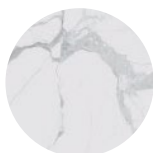

MONOPLAUTO

by Paolo Cappello and Simone Sabatti

Monoplauto è come il Plauto, ma con una gamba sola: le caratteristiche gambe a foglia sono diventate un tutt'uno, rendendo ancor più evidente l'ispirazione monolitica del progetto. Sul solido basamento si alternano tre tipologie di top differenti: tondo, ovale ed organico, ciascuna declinata in differenti combinazioni di materiali e dimensioni; l'imbarazzo della scelta è assicurato, anche per i più pretenziosi.

FINITURE PIANO | TOP FINISHES

GRES PORCELLANATO | PORCELAIN STONEWARE

Statuario Bianco

Tafu

Ceppo di Cré
Grey

Emperador

Calacatta Black

MARMO | MARBLE