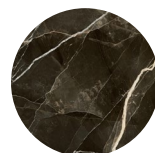

MONOPLAUTO

by Paolo Cappello and Simone Sabatti

Monoplauto è come il Plauto, ma con una gamba sola: le caratteristiche gambe a foglia sono diventate un tutt'uno, rendendo ancor più evidente l'ispirazione monolitica del progetto. Sul solido basamento si alternano tre tipologie di top differenti: tondo, ovale ed organico, ciascuna declinata in differenti combinazioni di materiali e dimensioni; l'imbarazzo della scelta è assicurato, anche per i più pretenziosi.

FINITURE PIANO | TOP FINISHES

GRES PORCELLANATO | PORCELAIN STONEWARE

Statuario Bianco

Tafu

Ceppo di Cré
Grey

Emperador

Calacatta Black

MARMO | MARBLE

Palladio Doge

Palladio Moro

LEGNO | WOOD

Frassino
Ash

Frassino Tinto Noce
Ash Stained Walnut

Frassino Nero
Black Ash

FINITURE STRUTTURA | STRUCTURE FINISHES

LEGNO | WOOD